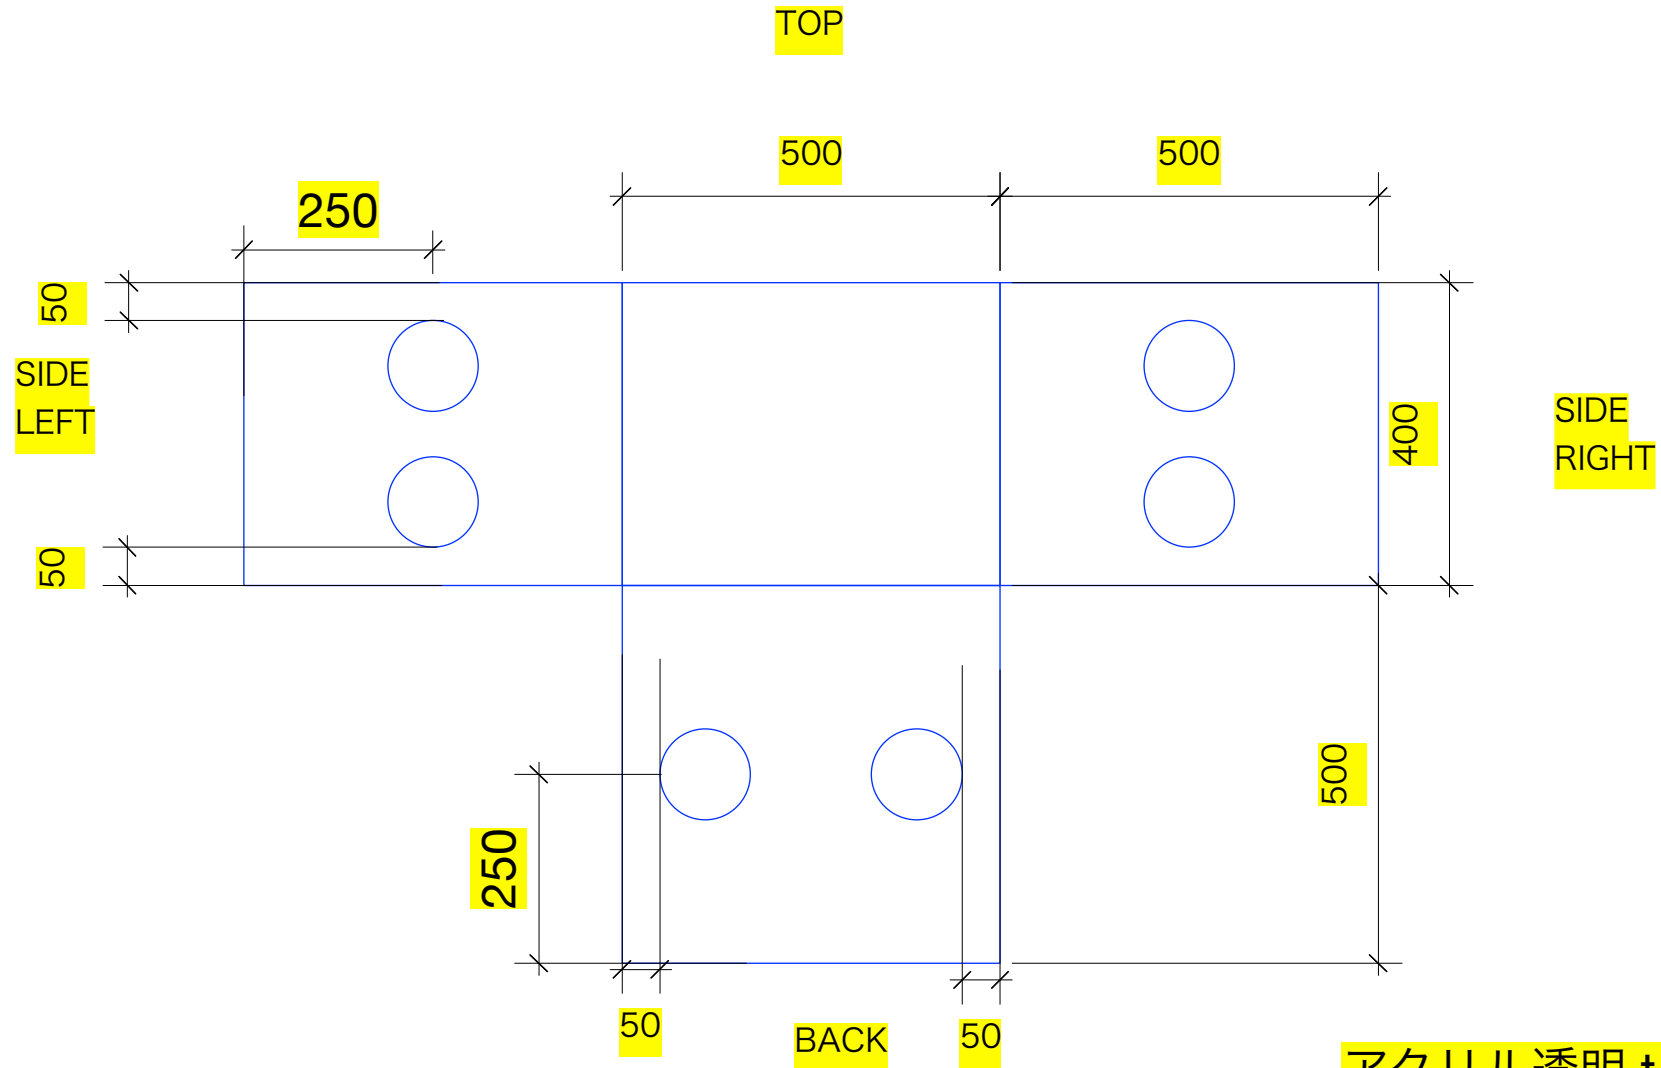

PET素材

アクリル透明 t 3
150角 2枚
120φ開口部蓋

アクリル透明 t 3
500角4面体/2辺400
120φ開口6か所